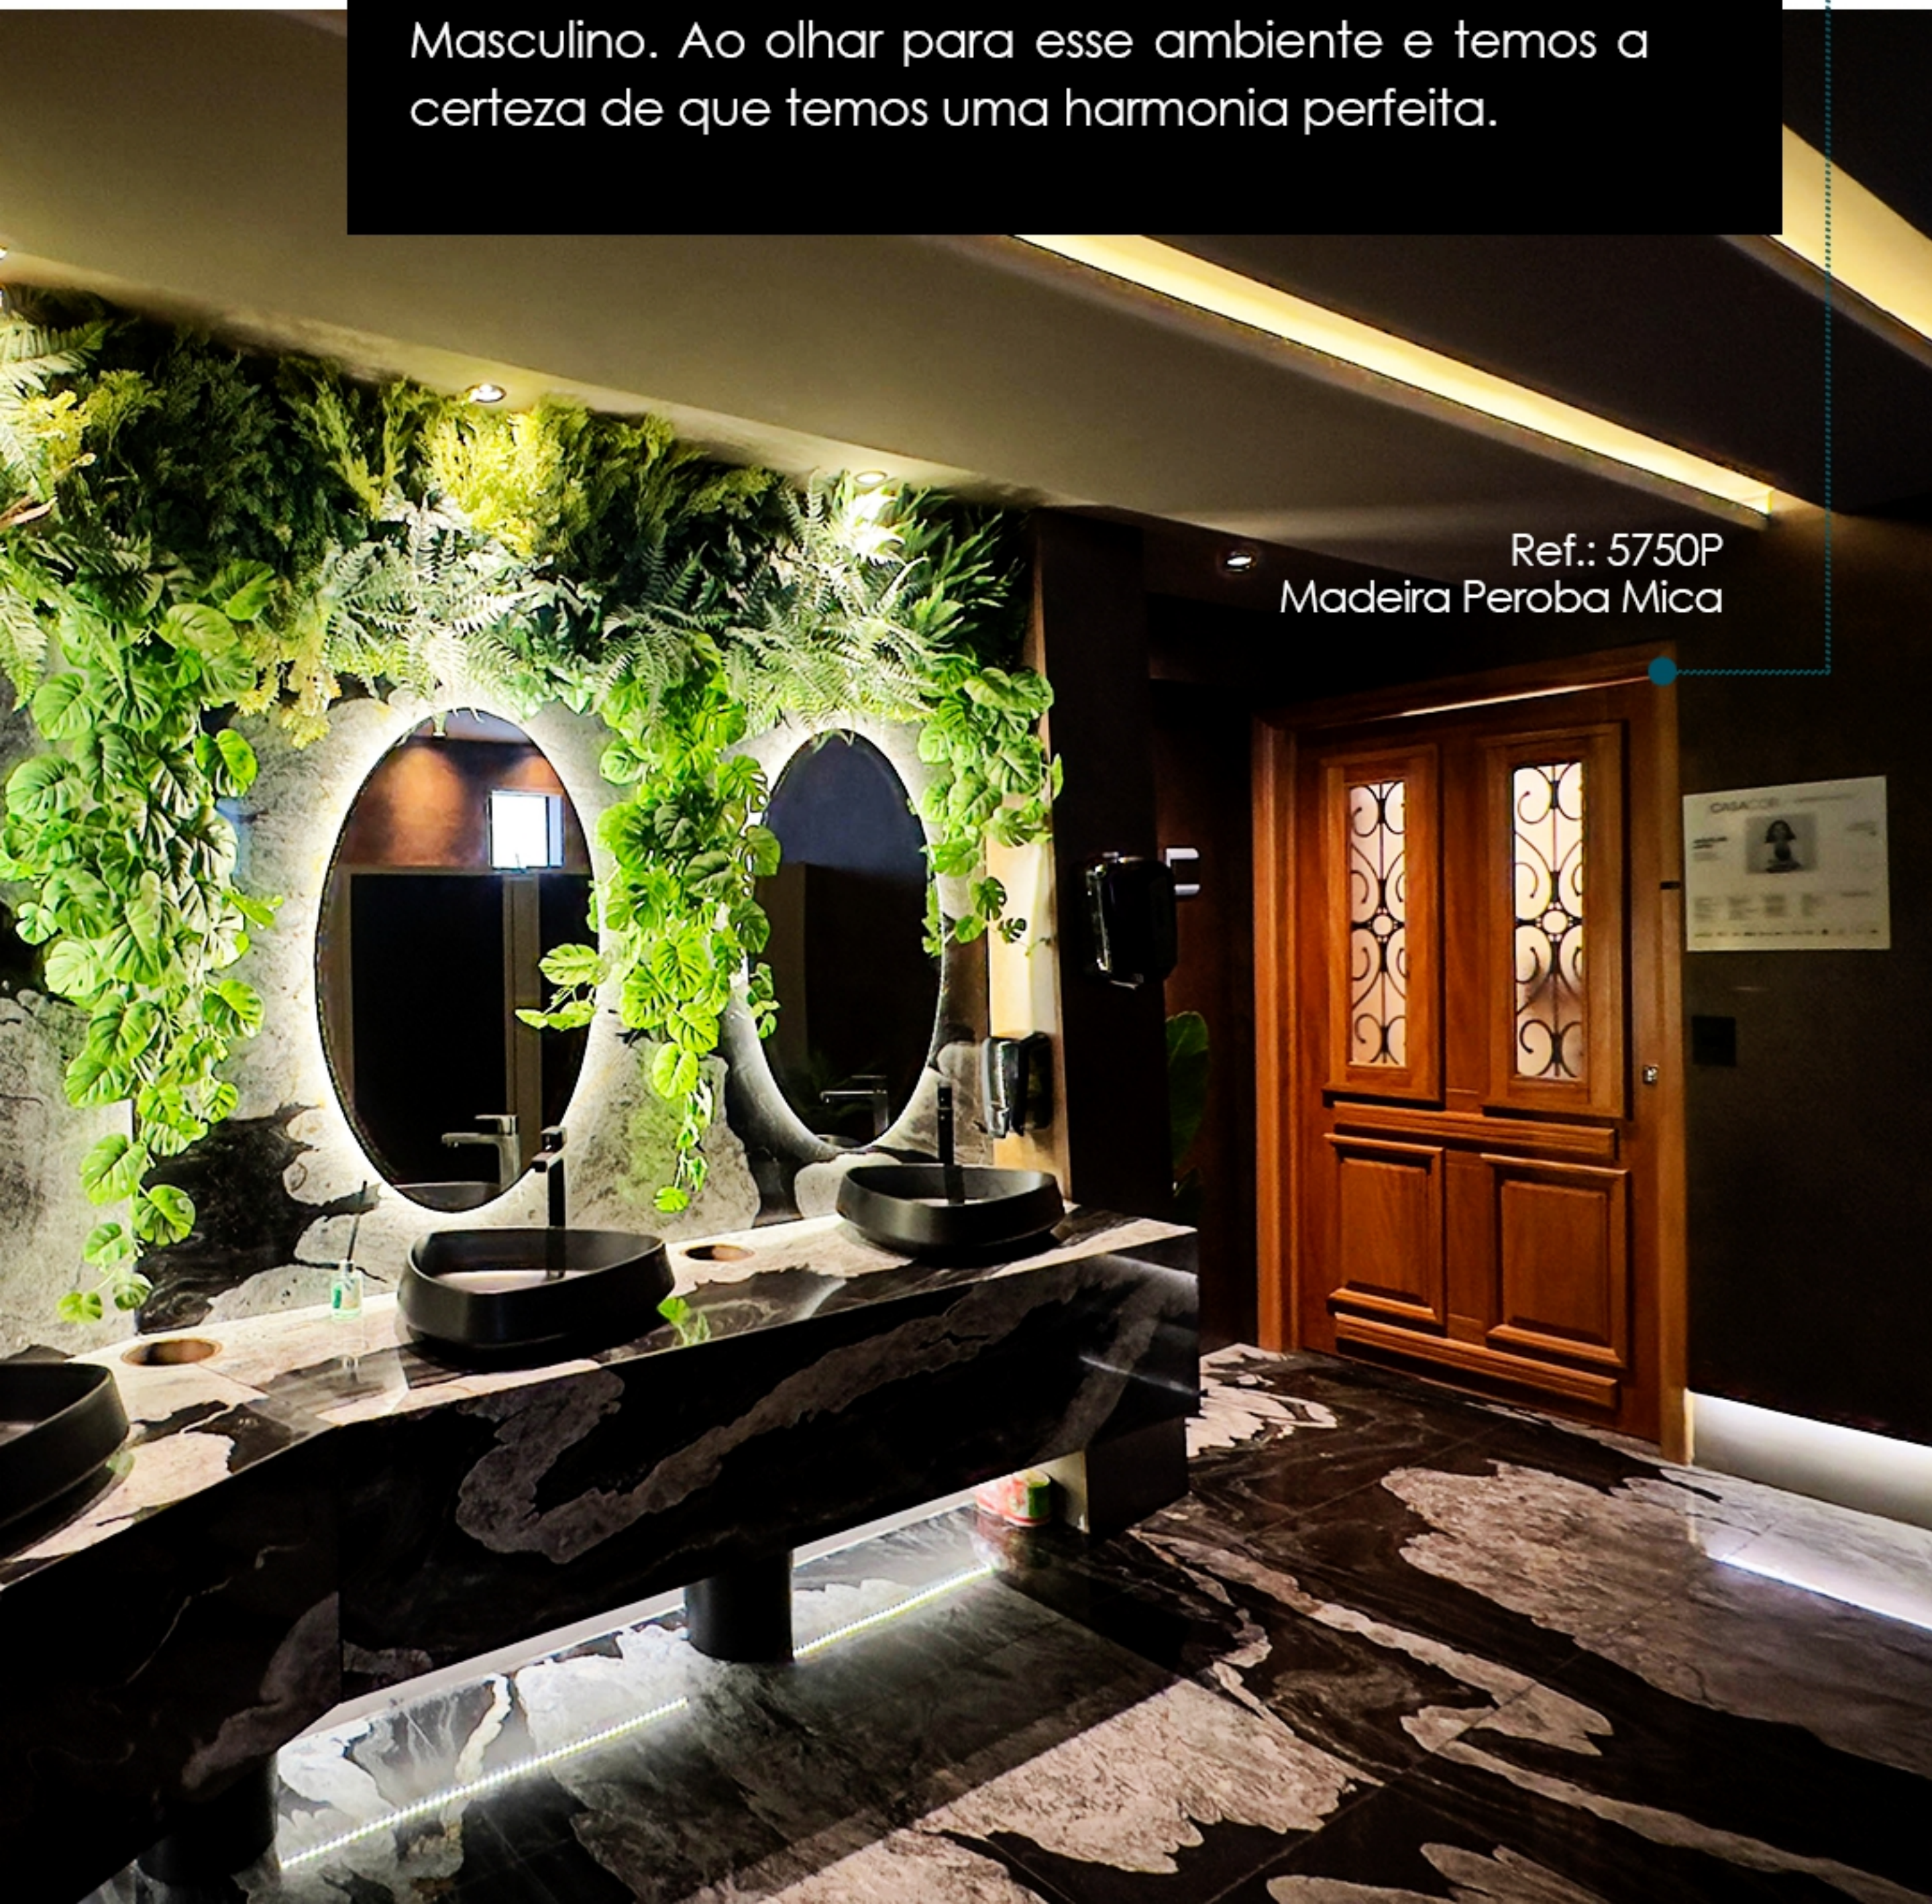

Toilette Masculino

Porta Pampulha

A clássica porta Pampulha foi a opção escolhida pela arquiteta Jaqueline Lopes para o Toilette Masculino. Ao olhar para esse ambiente e temos a certeza de que temos uma harmonia perfeita.

Ref.: 5750P
Madeira Peroba Mica