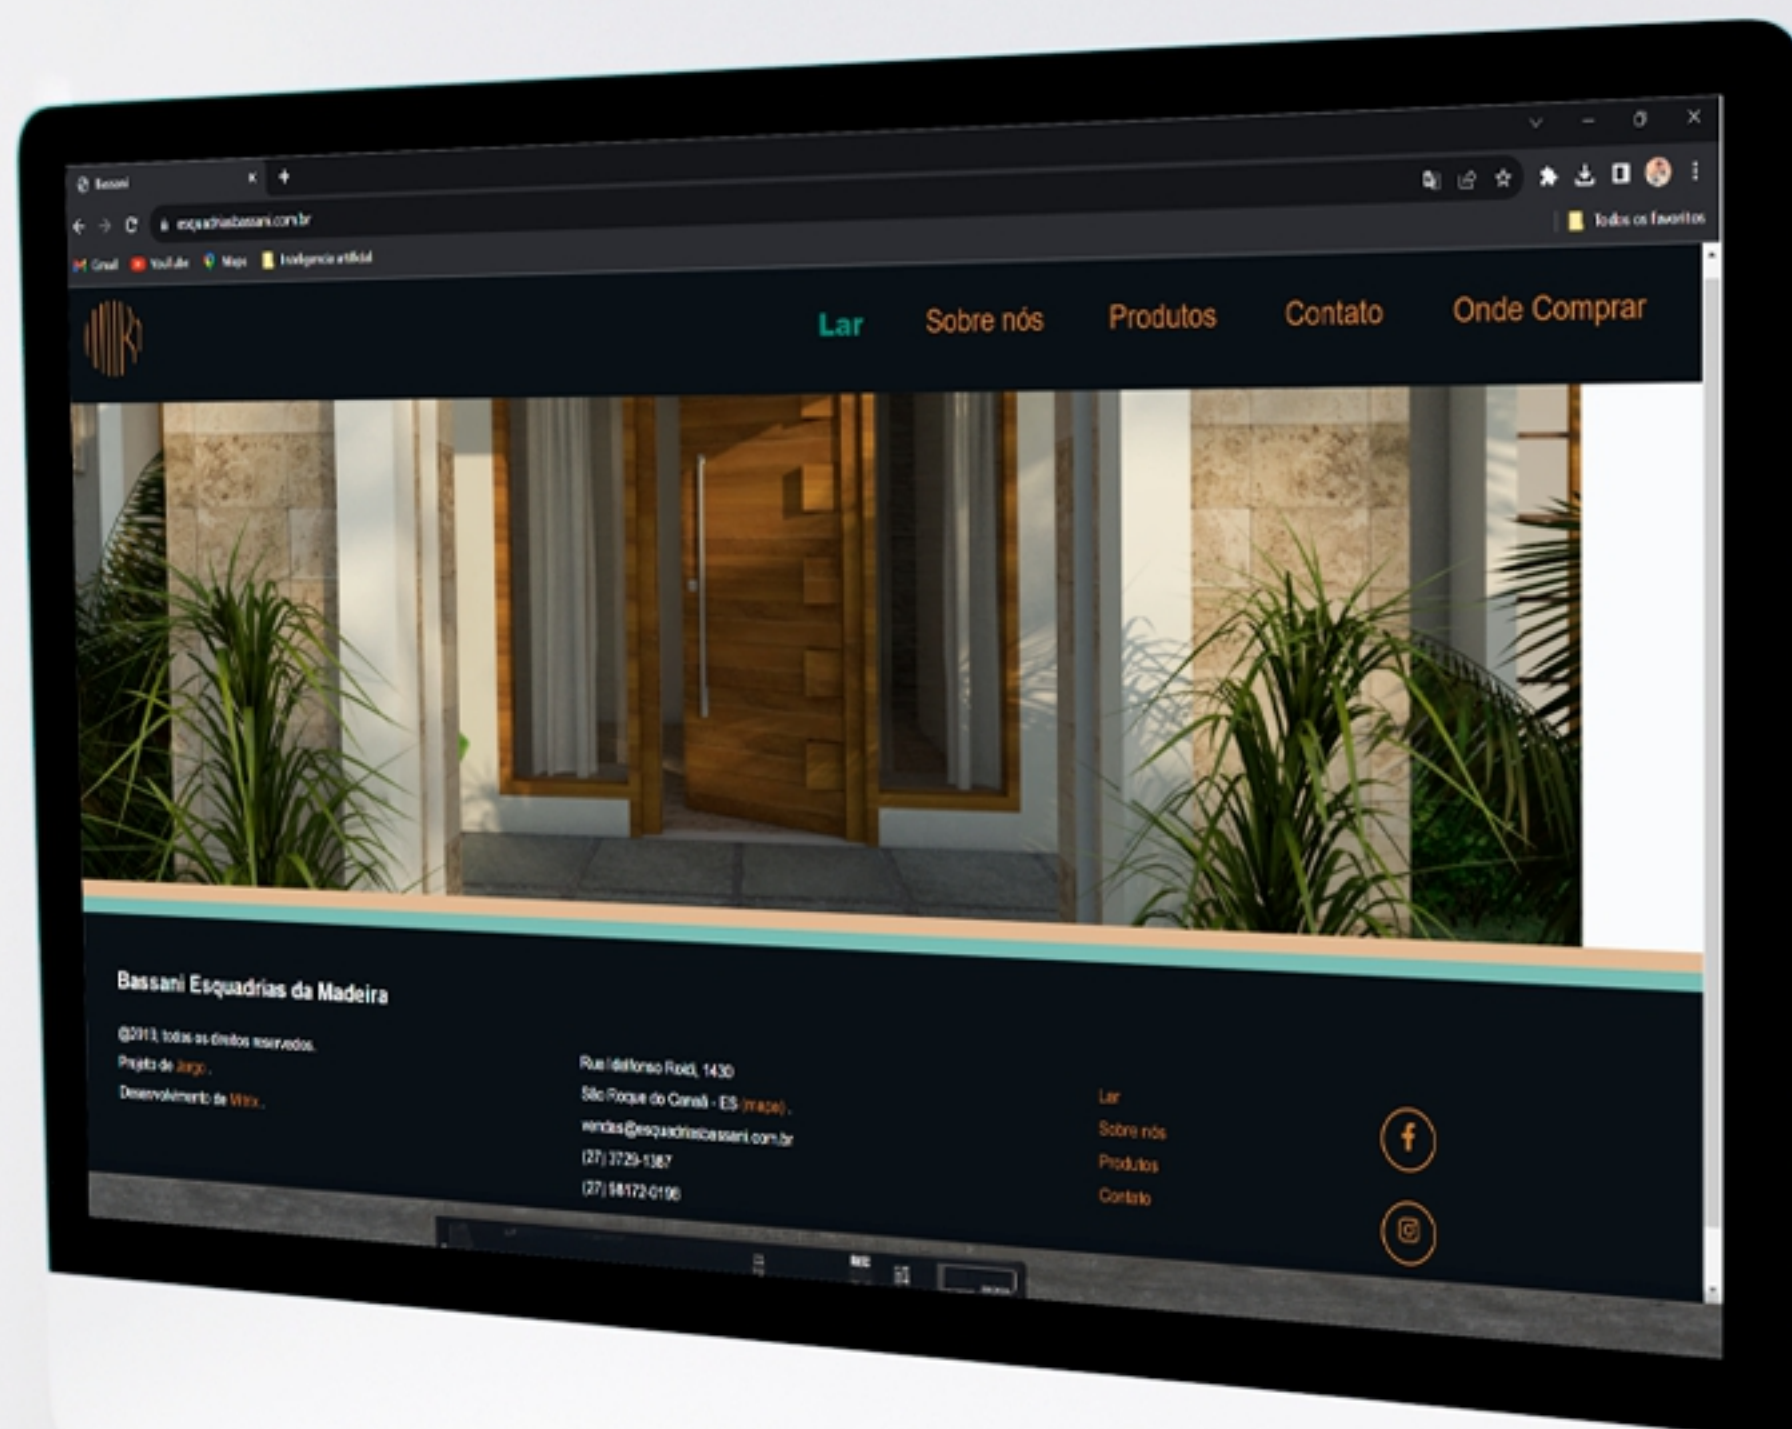

Visite o nosso site

Clique aqui para acessar

esquadriasbassani.com.br